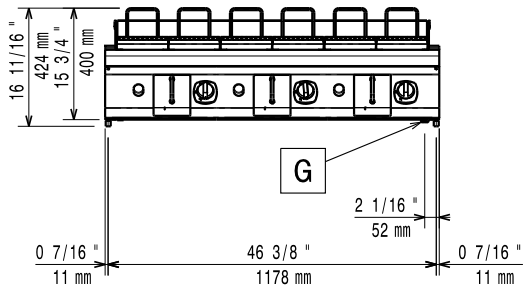

Konstruktion

- Stor arbetsyta med 930 mm djup.
- Utvändiga paneler i rostfritt stål med Scotch Brite-behandling.
- Bänkskiva i AISI 304 rostfritt stål, 2 mm tjock.
- Rät vinkel mellan enheterna för att undvika utrymmen där smuts kan tränga in.
- Alla funktionsdelar kan komma åt via produktens framsida.
- Sido- och bakpanel i AISI304 rostfritt stål.

Front

Sida

EQ = Ekvipotentia skruv
 G = Gasanslutning

Topp

Gas

Gas, effekt:	391188 (E9GRTLGC0P)	30 kW
Standardgasleverans		Town Gas
Gastyp alternativ:		
Gasintag:		3/4"

Viktig information

Yttermått, bredd	1200 mm
Yttermått, djup	930 mm
Yttermått, höjd	250 mm
Nettovikt:	141 kg
Fraktvikt:	166 kg
Frakthöjd:	540 mm
Fraktbredd:	1400 mm
Fraktdjup:	900 mm
Fraktvolym:	0.68 m ³
[NOT TRANSLATED]	N9EGG