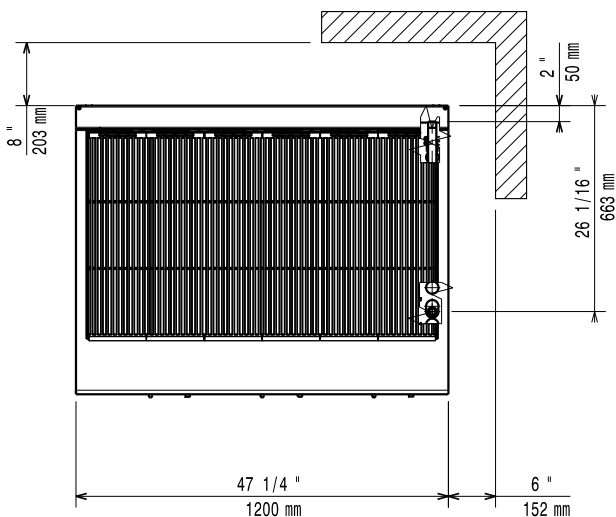

Konstruktion

- Stor arbetsyta med 930 mm djup.
- Utvändiga paneler i rostfritt stål med Scotch Brite-behandling.
- Bänkskiva i AISI 304 rostfritt stål, 2 mm tjock.
- Rät vinkel mellan enheterna för att undvika utrymmen där smuts kan tränga in.
- Alla funktionsdelar kan komma åt via produktens framsida.
- Sido- och bakpanel i AISI304 rostfritt stål.

Front

Sida

EQ = Ekvipotentia skruv
 G = Gasanslutning

Topp

Gas

Gas, effekt:	391188 (E9GRTLGC0P)	30 kW
Standardgasleverans		Town Gas
Gastyp alternativ:		
Gasintag:		3/4"

Viktig information

Yttermått, bredd	1200 mm
Yttermått, djup	930 mm
Yttermått, höjd	250 mm
Nettovikt:	141 kg
Fraktvikt:	166 kg
Frakthöjd:	540 mm
Fraktbredd:	1400 mm
Fraktdjup:	900 mm
Fraktvolym:	0.68 m ³
[NOT TRANSLATED]	N9EGG