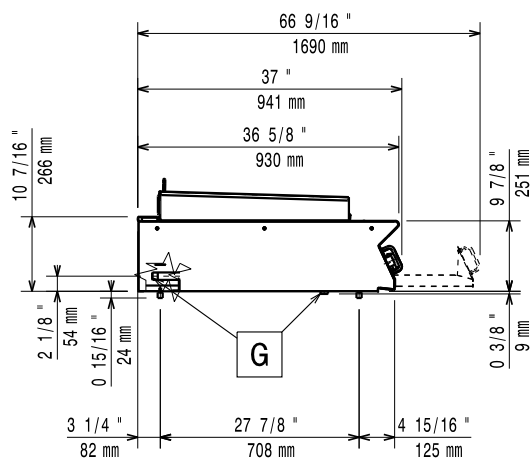

Konstruktion

- Stor arbetsyta med 930 mm djup.
- Utvändiga paneler i rostfritt stål med Scotch Brite-behandling.
- Bänkskiva i AISI 304 rostfritt stål, 2 mm tjock.
- Rät vinkel mellan enheterna för att undvika utrymmen där smuts kan tränga in.
- Alla funktionsdelar kan komma åt via produktens framsida.
- Sido- och bakpanel i AISI304 rostfritt stål.

Front

Sida

EQ = Ekvipotentia skruv
 G = Gasanslutning

Topp

Gas

Gas, effekt:	391188 (E9GRTLGC0P)	30 kW
Standardgasleverans		Town Gas
Gastyp alternativ:		
Gasintag:		3/4"

Viktig information

Yttermått, bredd	1200 mm
Yttermått, djup	930 mm
Yttermått, höjd	250 mm
Nettovikt:	141 kg
Fraktvikt:	166 kg
Frakthöjd:	540 mm
Fraktbredd:	1400 mm
Fraktdjup:	900 mm
Fraktvolym:	0.68 m ³
[NOT TRANSLATED]	N9EGG